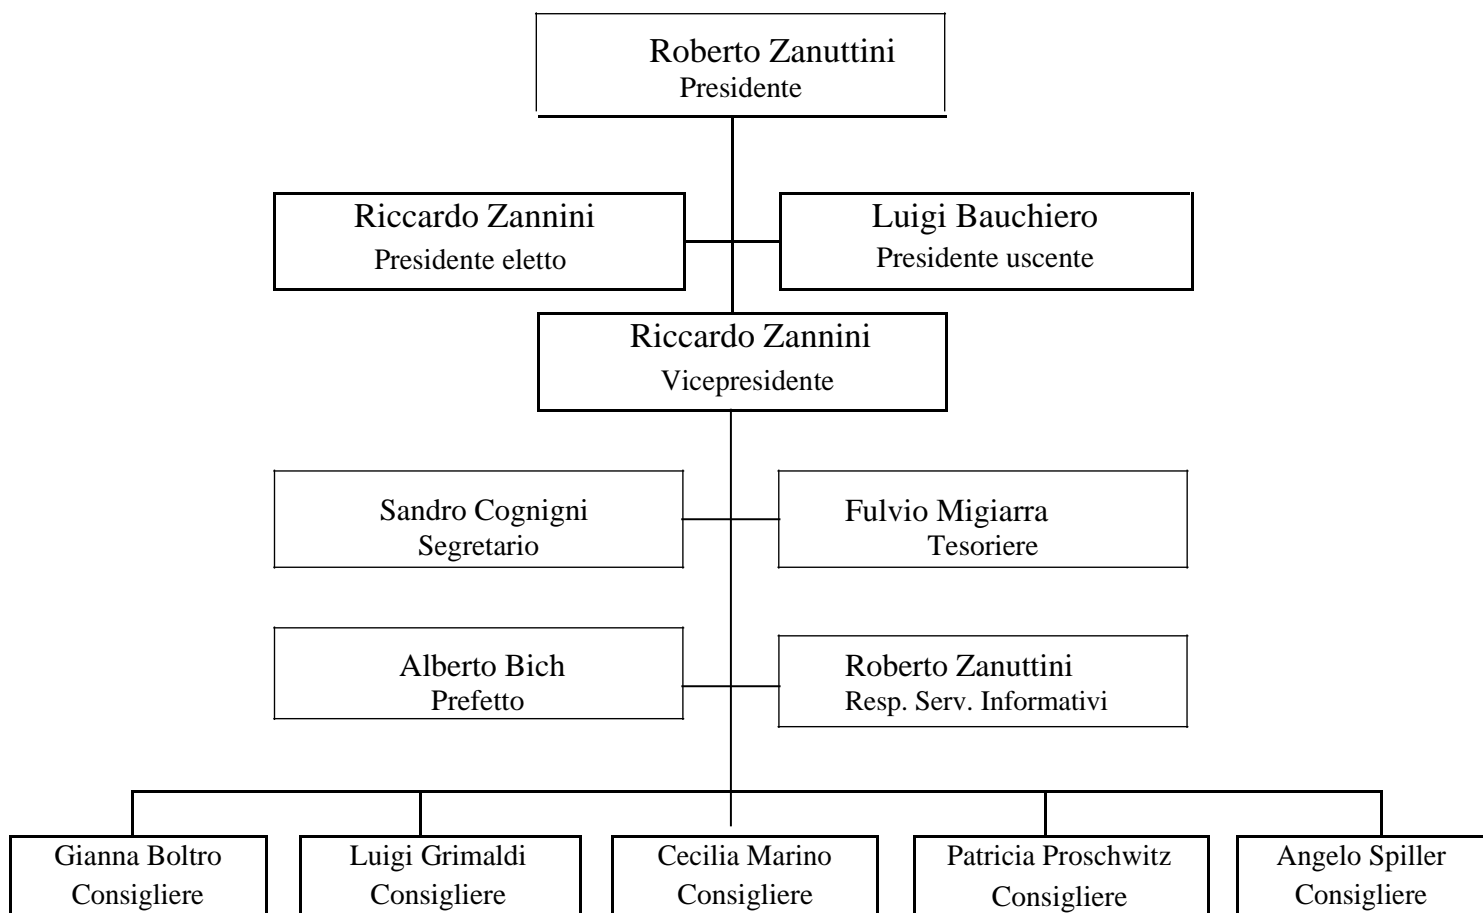

**ORGANIGRAMMA
2024-2025**

Rotary Club di Ivrea

SEGRETERIA: via Torino 98 – 10015 Ivrea (TO)
tel. 348 5679699 ivrea@rotary2031.it